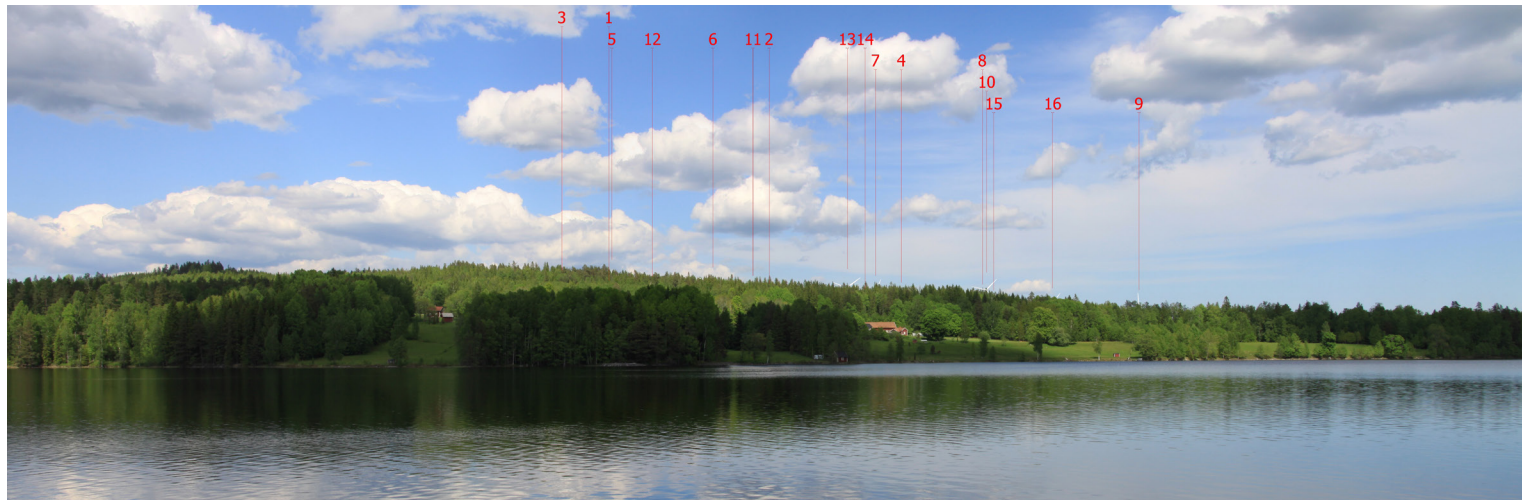

TORHYTTAN

Fotomontage

Torhyttan 250 m

FAKTA Layout: 16 verk. Totalhöjd: 250 meter. Avstånd till närmsta verk: ca 5 100 meter.

Torhyttan 185 m

FAKTA Layout: 16 verk. Totalhöjd: 185 meter. Avstånd till närmsta verk: ca 5 100 meter.